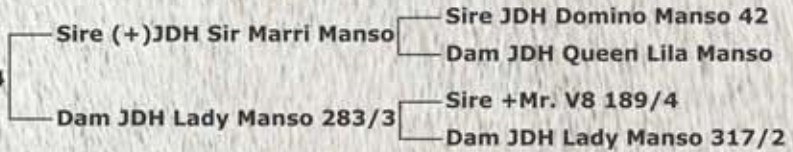

BW	WW	YW	SC	REA	IMF	FAT
-	114%	-	-	-	-	-

CED	BW	WW	YW	Milk	TM	CEM
-	5,3	39,4	56	11,2	-	-

JDH MR MANSO 319/4
834262

Owned by:

OB Ranch

-JDH Mr. Manso 319-4 is an extremely deep sided bull with lots of width and thickness.
-Top JDH pedigree, and International Championship style, combines to make 319-4 a top choice for your herd.

-JDH Mr. Manso 319-4 is a son of JDH Marri Manso, one of the most expensive bulls ever sold to Brazil and his progenies are proven to be very fertile and productive.

-He is also very strong on the dam side with 189/4 being the maternal grandsire. Throughout the Brahman world, his daughters are known as some of the most fertile, good milking females in their herds and countries.

-JDH Mr. Manso 319-4 es un Toro extremadamente profundo con un montón de anchura y espesor.

-TOP de peligre JDH, Estilo de los campeones internacionales, combine el 319-4 para majorar su Hato.

-JDH Mr. Manso 319-4 es un hijo de JDH Marri Manso, uno de los toros mas caros vendidos a Brazil y sus progenies son probados como los mas fértiles y reproductivos. Muy fuerte del lado de su madre con 189/4 es el abuelo materno. En todo el mundo Brahman sus hijas son conocidas por su fertilidad, y hembras muy lecheras para sus hatos y distintos países.